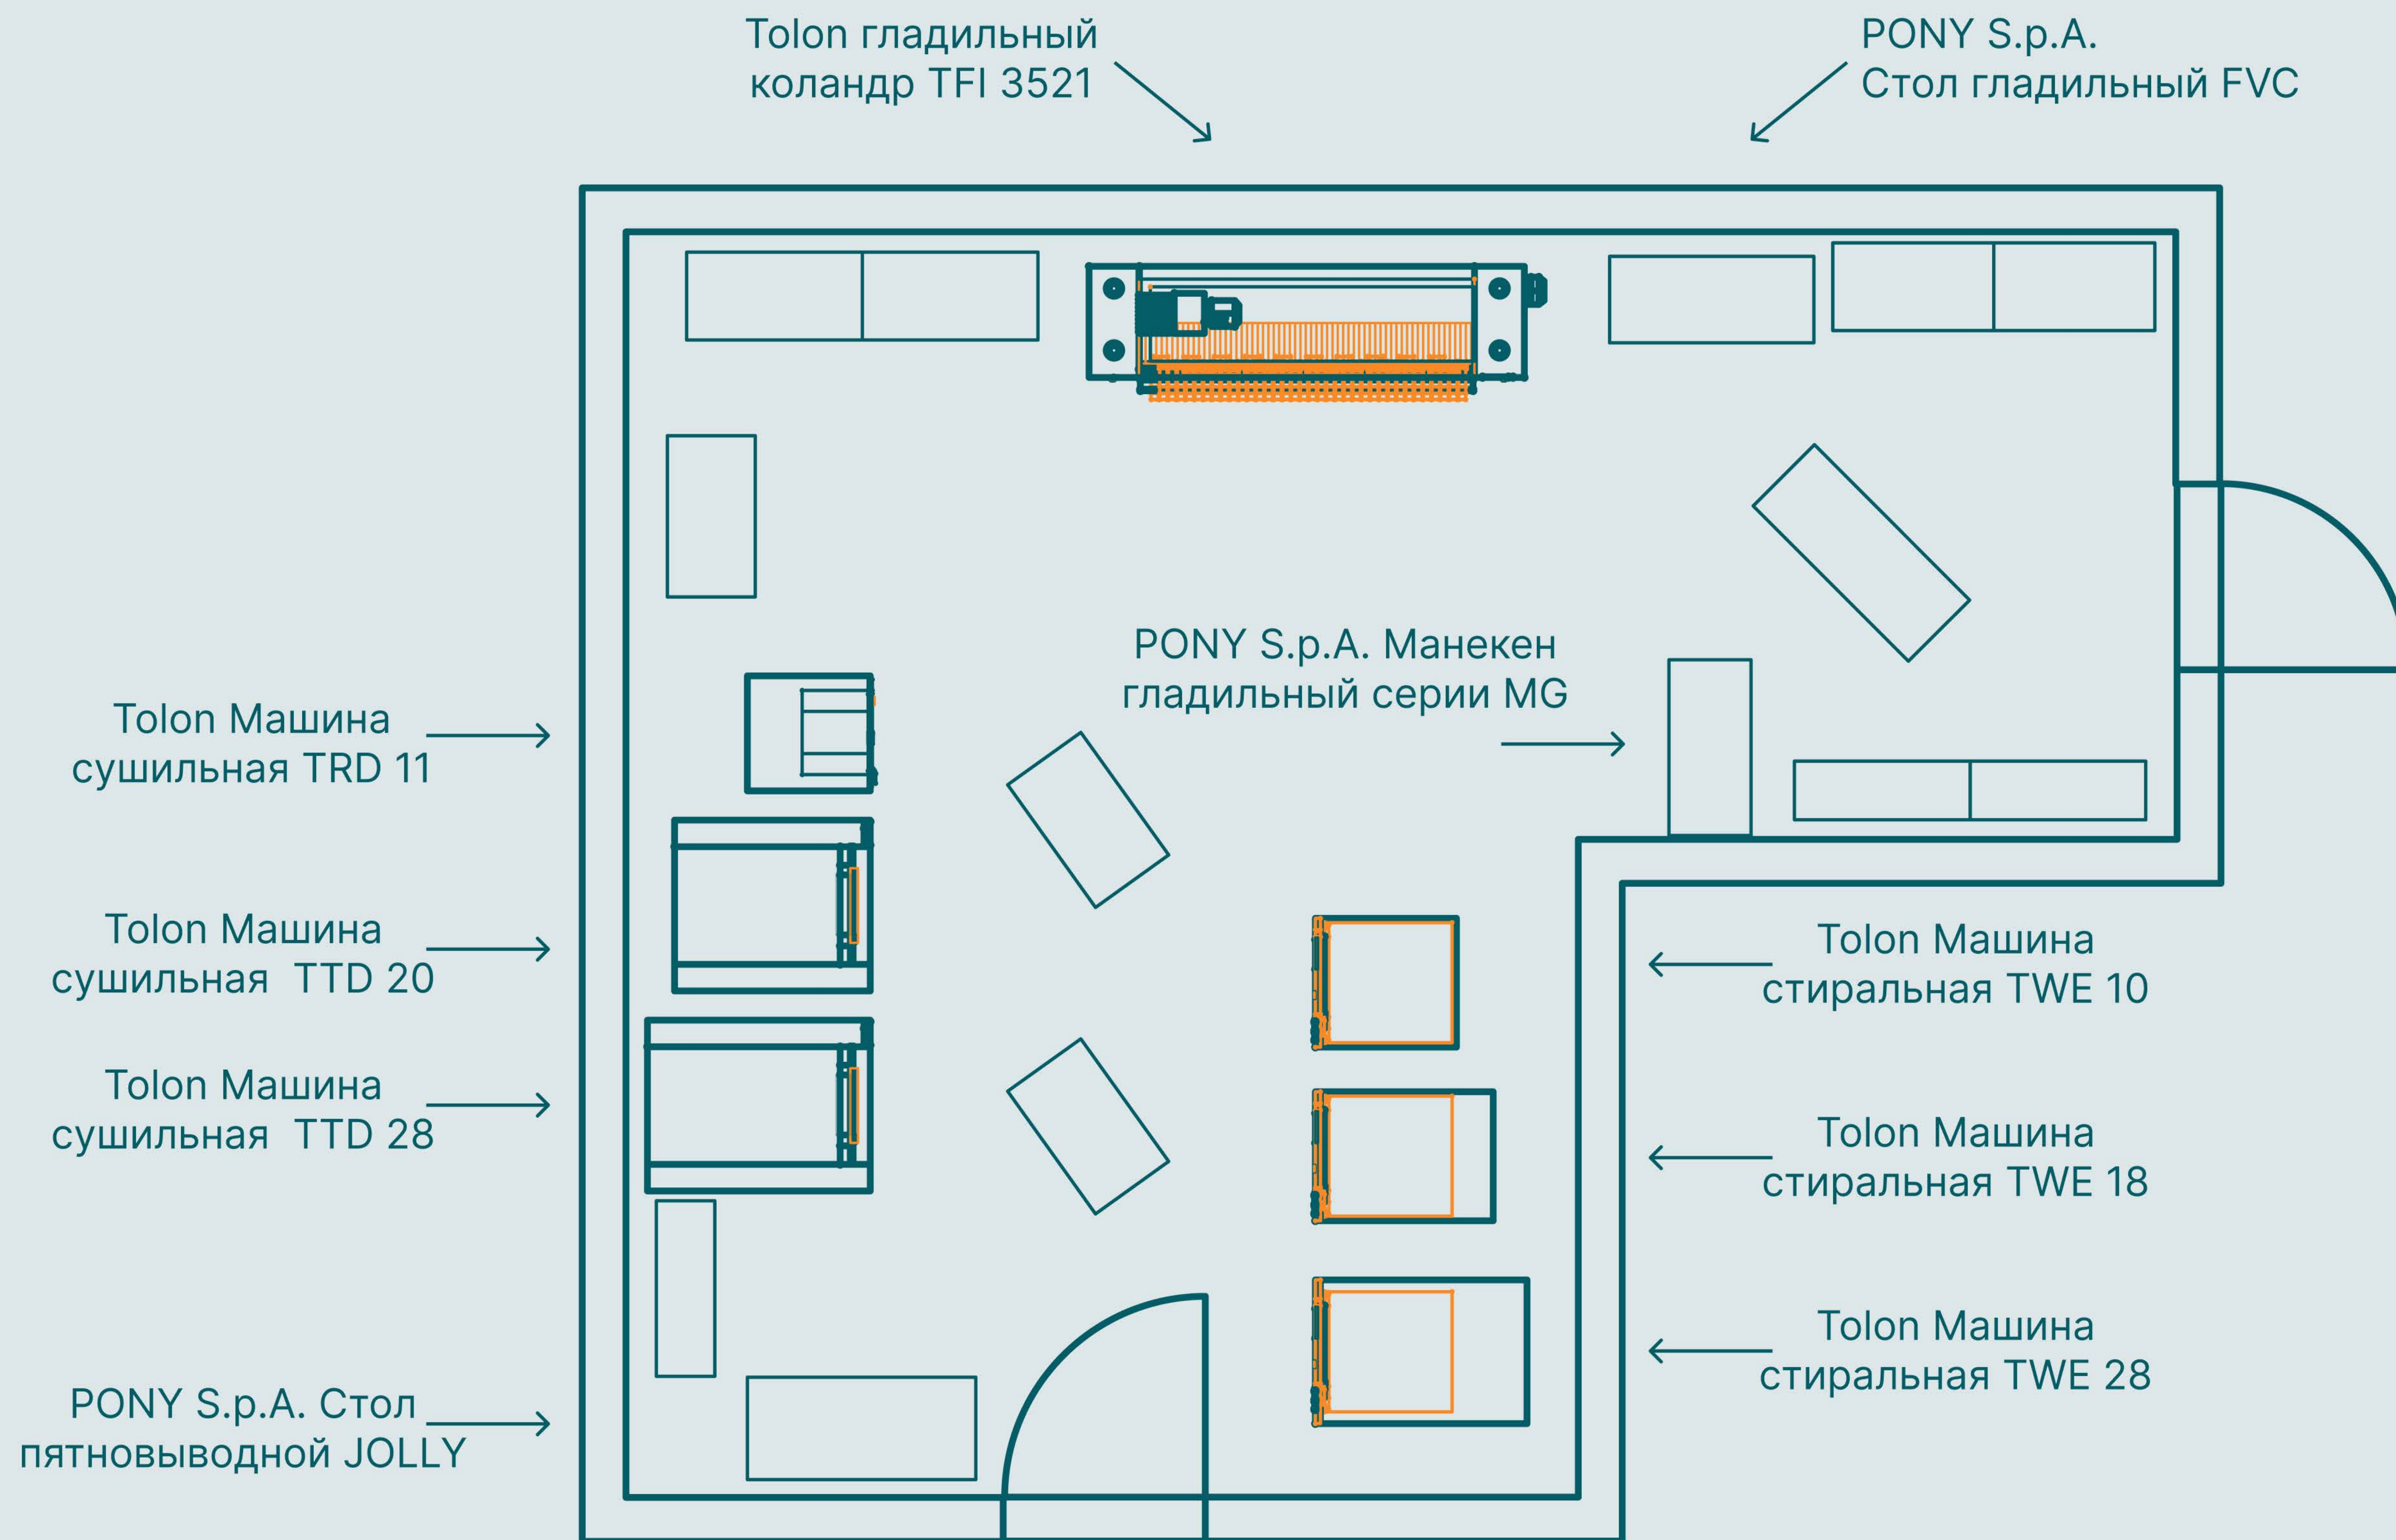

ТОРГОВЫЙ ДИЗАЙН

TOOLON

ГОТОВОЕ РЕШЕНИЕ

Коммерческая прачечная

Коммерческая прачечная

Ориентирована на близлежащие небольшие Отели, Гостевые дома, заказы населения.

Производственная мощность **700** кг/сутки

Смена прачечной **12** часов/сутки

Есть возможность увеличения суточного объема до 1400кг в период высокого спроса/сезонность посредством увеличения рабочих смен (без дозакупки оборудования)

Прачечное оборудование также предусматривает качественную обработку фасонных изделий, сложных загрязнений, деликатных тканей.

Чертеж

План расстановки оборудования